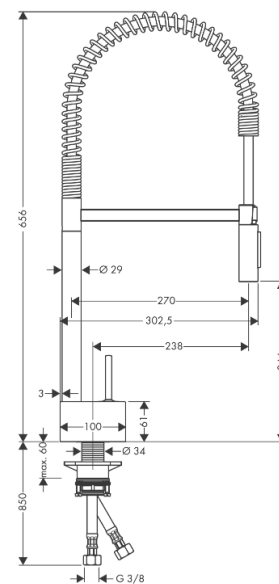

Technologie

Zertifikate

Produktabbildung

Maßzeichnung

AXOR Starck
Einhebel-Küchenmischer 240 Semi-Pro
 Oberflächen: **Chrom** Artikelnummer: **10820000**

Durchflussdiagramm

AXOR Starck
Einhebel-Küchenmischer 240 Semi-Pro
 Oberflächen: **Chrom** Artikelnummer: **10820000**

Explosionszeichnung

Baujahr: >02/12