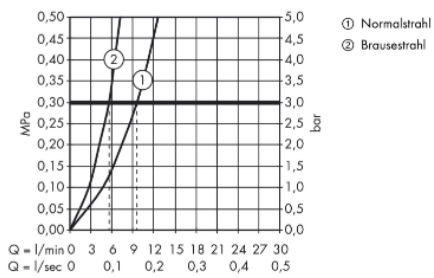

Technologie

Zertifikate

Produktabbildung

Maßzeichnung

AXOR Starck
Einhebel-Küchenmischer 240 Semi-Pro
 Oberflächen: **Chrom** Artikelnummer: **10820000**

Durchflussdiagramm

AXOR Starck
Einhebel-Küchenmischer 240 Semi-Pro
 Oberflächen: **Chrom** Artikelnummer: **10820000**